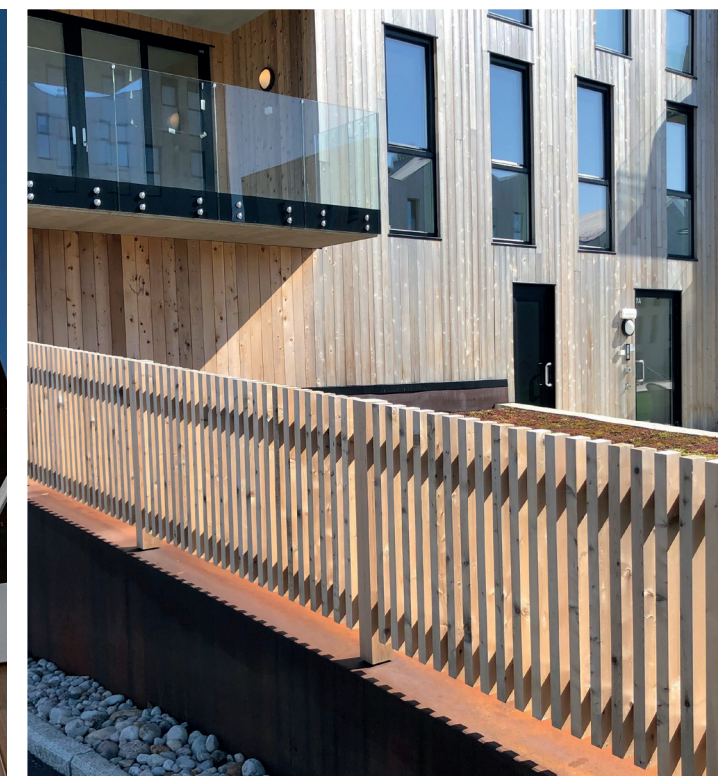

CEOS - WESTERN RED CEDER
**VARIERAR FRÅN RÖDBRUNT
TILL BRUNT OCH LJUSGULT**

*Ett av de bästa och mest användbara
träslag för utomhusmiljö*

Westen Red Ceder (W R) är ett barrträd som växer längs den nordamerikanska stillahavs-kusten, i Kanada samt i norra USA. Träden blir normalt 45 till 60 meter höga. W R Ceder är ett unikt träslag som har en mjuk struktur, raka fibrer, tydliga årsringar samt en karakteristisk aromatisk doft. W R Ceder anses vara ett av de bästa och mest användbara träslagen till utomhusprojekt och är även lämplig till invändiga paneler.

**NATURLIGT OCH MILJÖVÄNLIGT - INGA KEMISKA
TILLSATSER**

W R Ceder är motståndskraftigt mot röta och insektsangrepp, då den innehåller naturliga röt- och svamphindrande ämnen (thujapliciner och thujacider). W R Ceder avlastar därmed miljön om det används som ersättning för impregnerat virke.

LÄTT OCH FORMSTABILT

Genom att cedern har så låg densitet, vikten är ca 385 kg/ m³, har det god värmeisoleringsförmåga. Träslaget är dessutom formstabilt och fuktrörelserna är betydligt mindre jämfört med många andra träslag.

FÄRGNYANSER OCH PATINA

W R Ceder varierar i färg från rödbrunt till brunt och ljusgult. Dess naturliga hållbarhet är utmärkt och kan använ-

das obehandlad. Efter exponering för väder och vind antar W R Ceder vackra silvergråa nyanser. För bevaring av ursprungsfärg skall den underhållas med pigmenterad träolja.

**CEOS HANTERAR STÖRRE OCH KOM-
PLEXA FÖRFRÅGNINGAR.**

Genom att lägga fokus tidigt i projekten tillsammans med våra kunder och leverantörer skapar vi tryggare helhetslösningar.