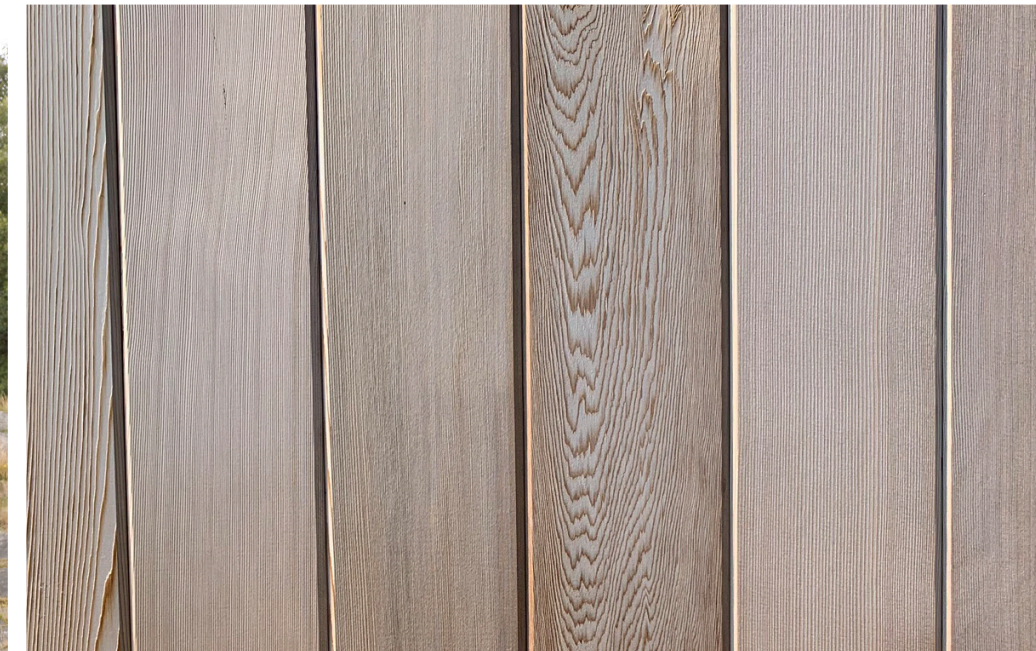

CEOS - WESTERN RED CEDER

**VARIERAR FRÅN RÖDBRUNT
TILL BRUNT OCH LJUSGULT**

Cederträ ger möjlighet att bygga både vackert och ekologiskt

Cederträ har, tack vare sina fina egenskaper, använts under flera tusen år för byggnation men är ett relativt nytt material i svensk arkitektur. Det har skapat nya spännande möjligheter till olika uttryck i till exempel fasader. Antingen som enda fasadbeklädnad eller som inslag i till exempel en putsad fasad. Skapar flera spännande möjligheter till olika uttryck i till exempel fasader.

ANVÄNDNINGSSOMRÅDEN

Det är ett av de bästa och mest användbara träslagen till utomhusarbeten men även lämpligt till invändiga paneler. Cederträ används till en mängd olika bygg och inredningsprojekt;- till exempel fasadpaneler, fondväggar, solskydd, pergola, bastu, staket, båtar.

BEHANDLING OCH RENGÖRING

Cedern är ett lättarbetat trävirke som lämpar sig för limning och ytbehandling. Vill man få fram den vackra grå färgen så behövs ingen ytbehandling. Vill man däremot ha kvar den vackra rödbruna

färgen måste cedern ytbehandlas med en speciell olja. Brandskyddsbehandling på ceder är möjligt, kontakta oss för alternativ. Cedern mår bäst av naturliga rengöringsmedel vid rengöring.