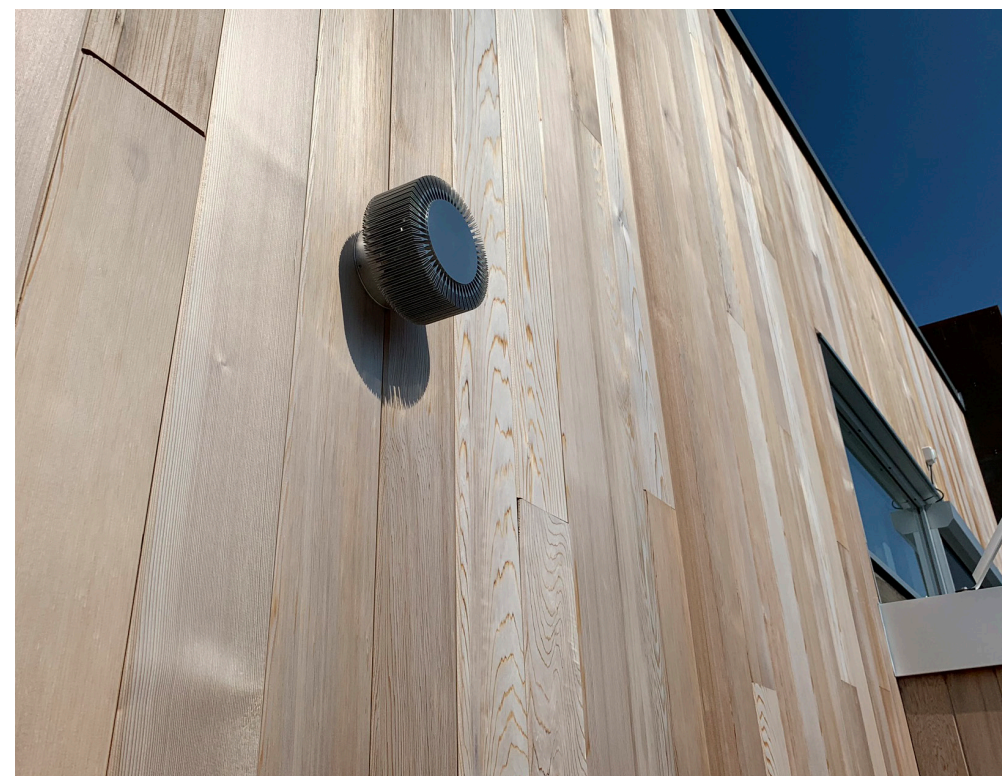

CEOS - WESTERN RED CEDER
**VARIERAR FRÅN RÖDBRUNT
TILL BRUNT OCH LJUSGULT**

*Ett av de bästa och mest användbara
träslag för utomhusmiljö*

Westen Red Ceder (W R) är ett barrträd som växer längs den nordamerikanska stillahavs-kusten, i Kanada samt i norra USA. Träden blir normalt 45 till 60 meter höga. W R Ceder är ett unikt träslag som har en mjuk struktur, raka fibrer, tydliga årsringar samt en karakteristisk aromatisk doft. W R Ceder anses vara ett av de bästa och mest användbara träslagen till utomhusprojekt och är även lämplig till invändiga paneler.

**NATURLIGT OCH MILJÖVÄNLIGT - INGA KEMISKA
TILLSATSER**

W R Ceder är motståndskraftigt mot röta och insektsangrepp, då den innehåller naturliga röt- och svamphindrande ämnen (thujapliciner och thujacider). W R Ceder avlastar därmed miljön om det används som ersättning för impregnerat virke.

LÄTT OCH FORMSTABILT

Genom att cedern har så låg densitet, vikten är ca 385 kg/ m³, har det god värmeisoleringsförmåga. Träslaget är dessutom formstabilt och fuktrörelserna är betydligt mindre jämfört med många andra träslag.

FÄRGNYANSER OCH PATINA

W R Ceder varierar i färg från rödbrunt till brunt och ljusgult. Dess naturliga hållbarhet är utmärkt och kan använ-

das obehandlad. Efter exponering för väder och vind antar W R Ceder vackra silvergråa nyanser. För bevaring av ursprungsfärg skall den underhållas med pigmenterad träolja.

**CEOS HANTERAR STÖRRE OCH KOM-
PLEXA FÖRFRÅGNINGAR.**

Genom att lägga fokus tidigt i projekten tillsammans med våra kunder och leverantörer skapar vi tryggare helhetslösningar.