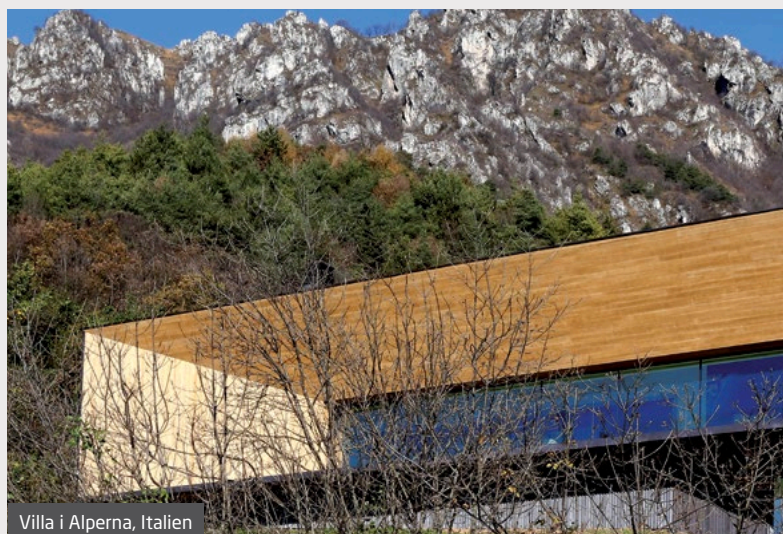

CEOS

CEOS AB
Box 10, Fabriksgatan 40
SE-571 03 FORSERUM

Tel: 0380-67 58 00
Fax: 0380-67 58 40

www.ceos.se
info@ceos.se

Villa i Alperna, Italien

Rhodia Acetow är ett kemiföretag med kärnkompetens och nästan 100 års erfarenhet av acetylering och är en av världens ledande producenter av cellulosaacetat. Med Accoya® breddar Rhodia Acetow sitt produktsortiment baserat på tekniskt kunnande och expertis inom acetylering. Accoya®-trä säljs via distributörer och utvalda partners världen över.