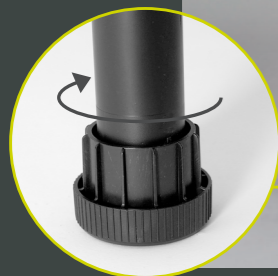

# ClicBox®

KLART PÅ

1 2 3

18 mm Melaminspånkiva,  
1 mm ABS kantlist.

18 mm

18 mm justerbar  
hylla, kantlistad  
runtom; 3 möjliga  
höjder.

8 mm

8mm kraftigt  
bakstycke.